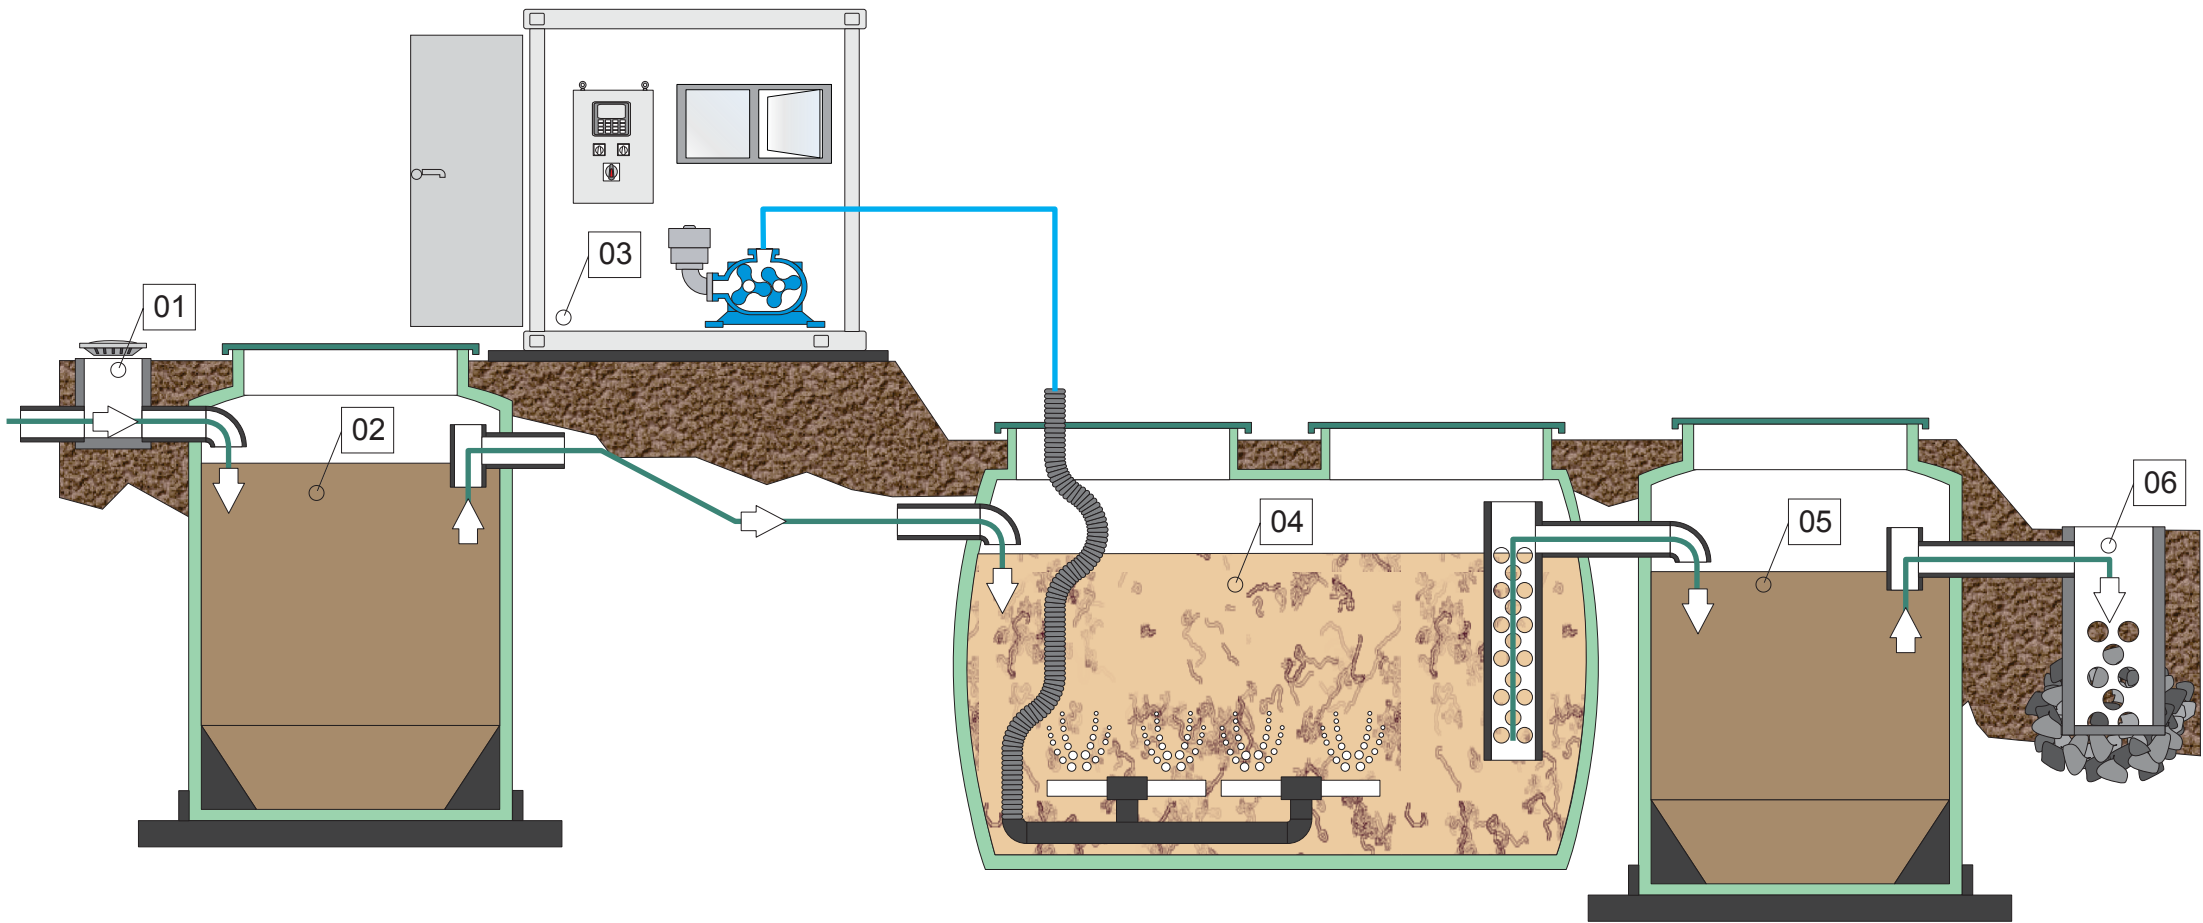

TEHNOLOŠKA SHEMA – Čistilna naprava Smrjene

LEGENDA

- 01 - dotočni jašek
- 02 - primarni usedalnik
- 03 - komandni prostor
- 04 - prezračevalni bazen
- 05 - naknadni usedalnik
- 06 - iztočni jašek